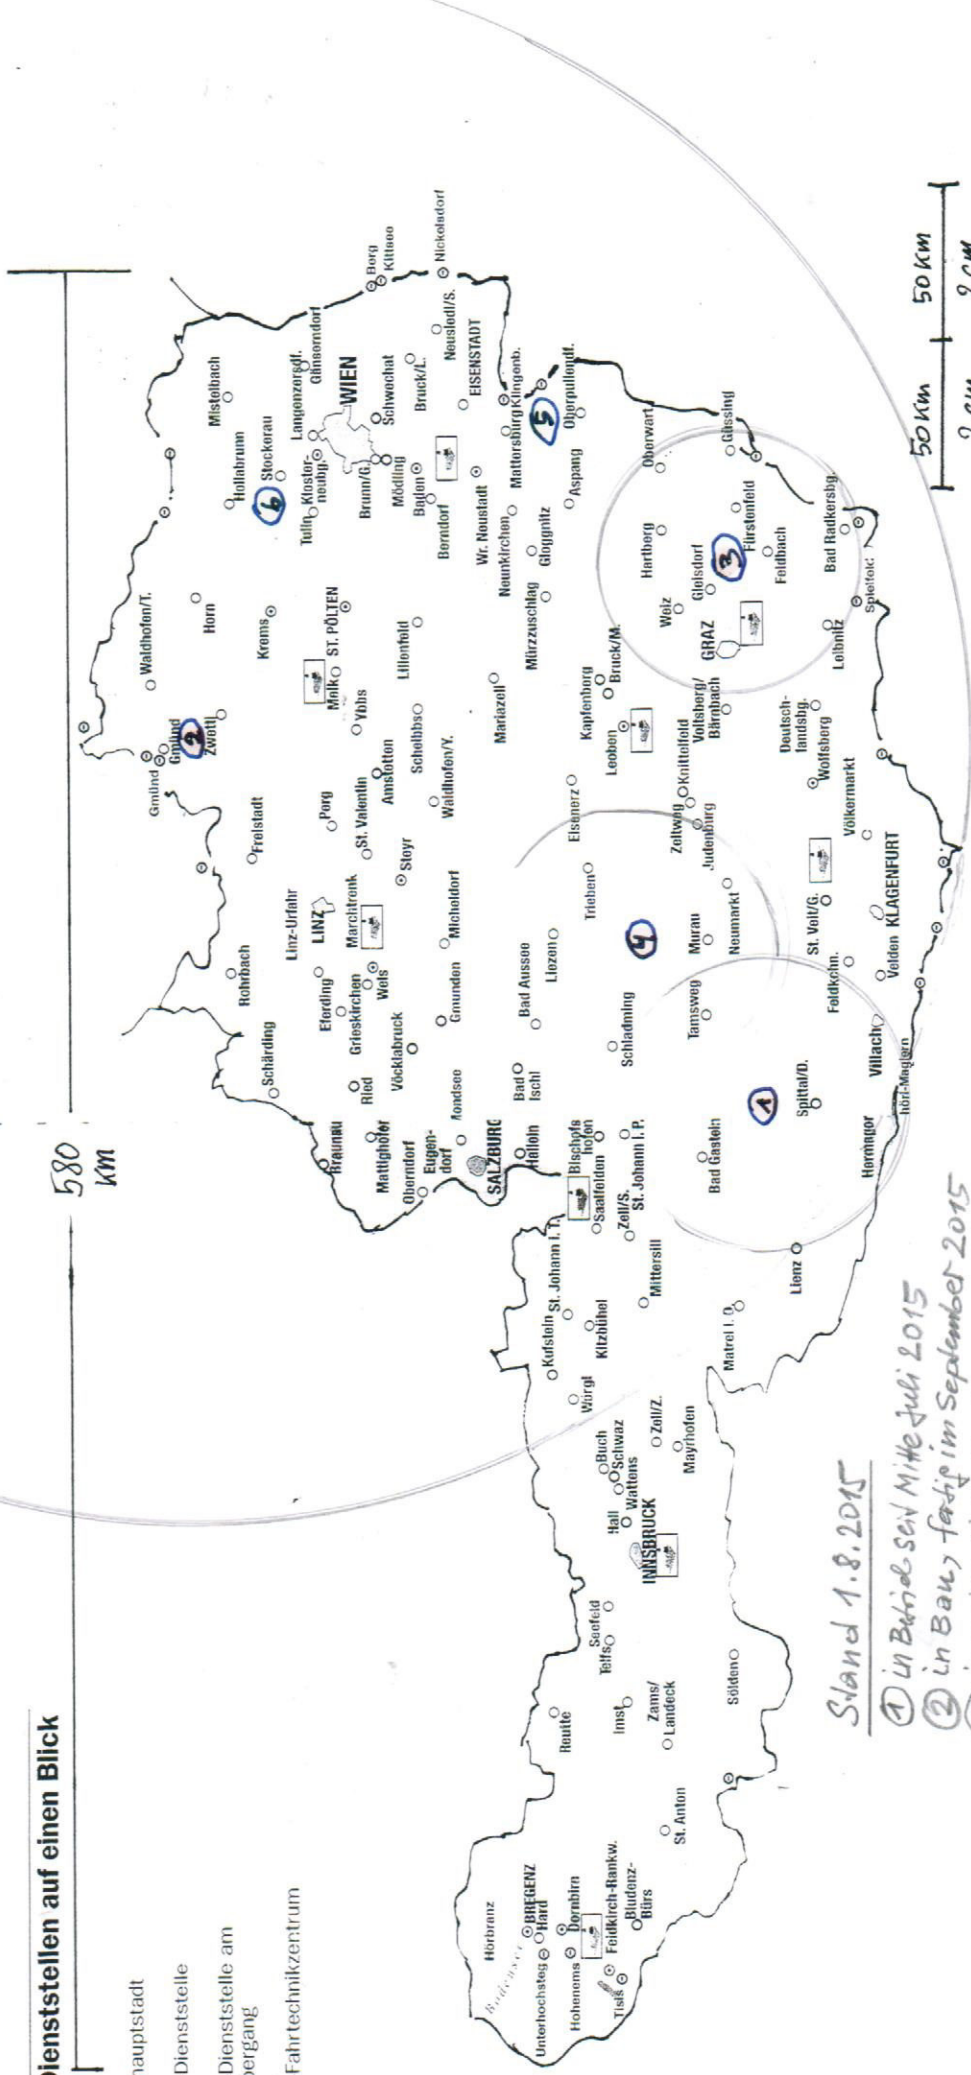

ÖAMTC Information
ÖAMTC Information
ÖAMTC Informazione

ÖAMTC Information
ÖAMTC Information
ÖAMTC Informazione

ÖAMTC Dienststellen auf einen Blick

- IRG Landeshauptstadt
- ing ÖAMTC-Dienststelle
- o ÖAMTC-Dienststelle am Grenzübergang
-] ÖAMTC-Fahrttechnikzentrum

Stand 1.8.2015
① in Betrieb seit Mitte Juli 2015
② in Bau, fertig im September 2015
③ in Teilbetrieb, Ausbau geplant
④ - " - " -
⑤ geplant *
⑥ - " - "

Christophorus Notarzhubschrauber

Christophorus Notarzhubschrauber Standorte

* auch in Fithiopien, Ägypten u. Norwegen

Hilfe im Notfall

- Feuerwehr
- Polizei
- Rettung & Notarzt-hubschrauber
- Österr. Bergrettungsdiens
- Vergiftungsinformationszentrale

ÖAMTC Nothilfe

- ÖAMTC Pannenhilfe und Abschleppdienst
- ÖAMTC Schutzbrief-Nothilfe
- ÖAMTC Schutzbrief-Nothilfe für medizinische Notfälle

- 122
- 133
- 144
- 140
- (01) 406 43 43

Erste Hilfe - Notruf 144

Sperrtelefon

- 12
- (01) 25 120 1
- (01) 25 120 1